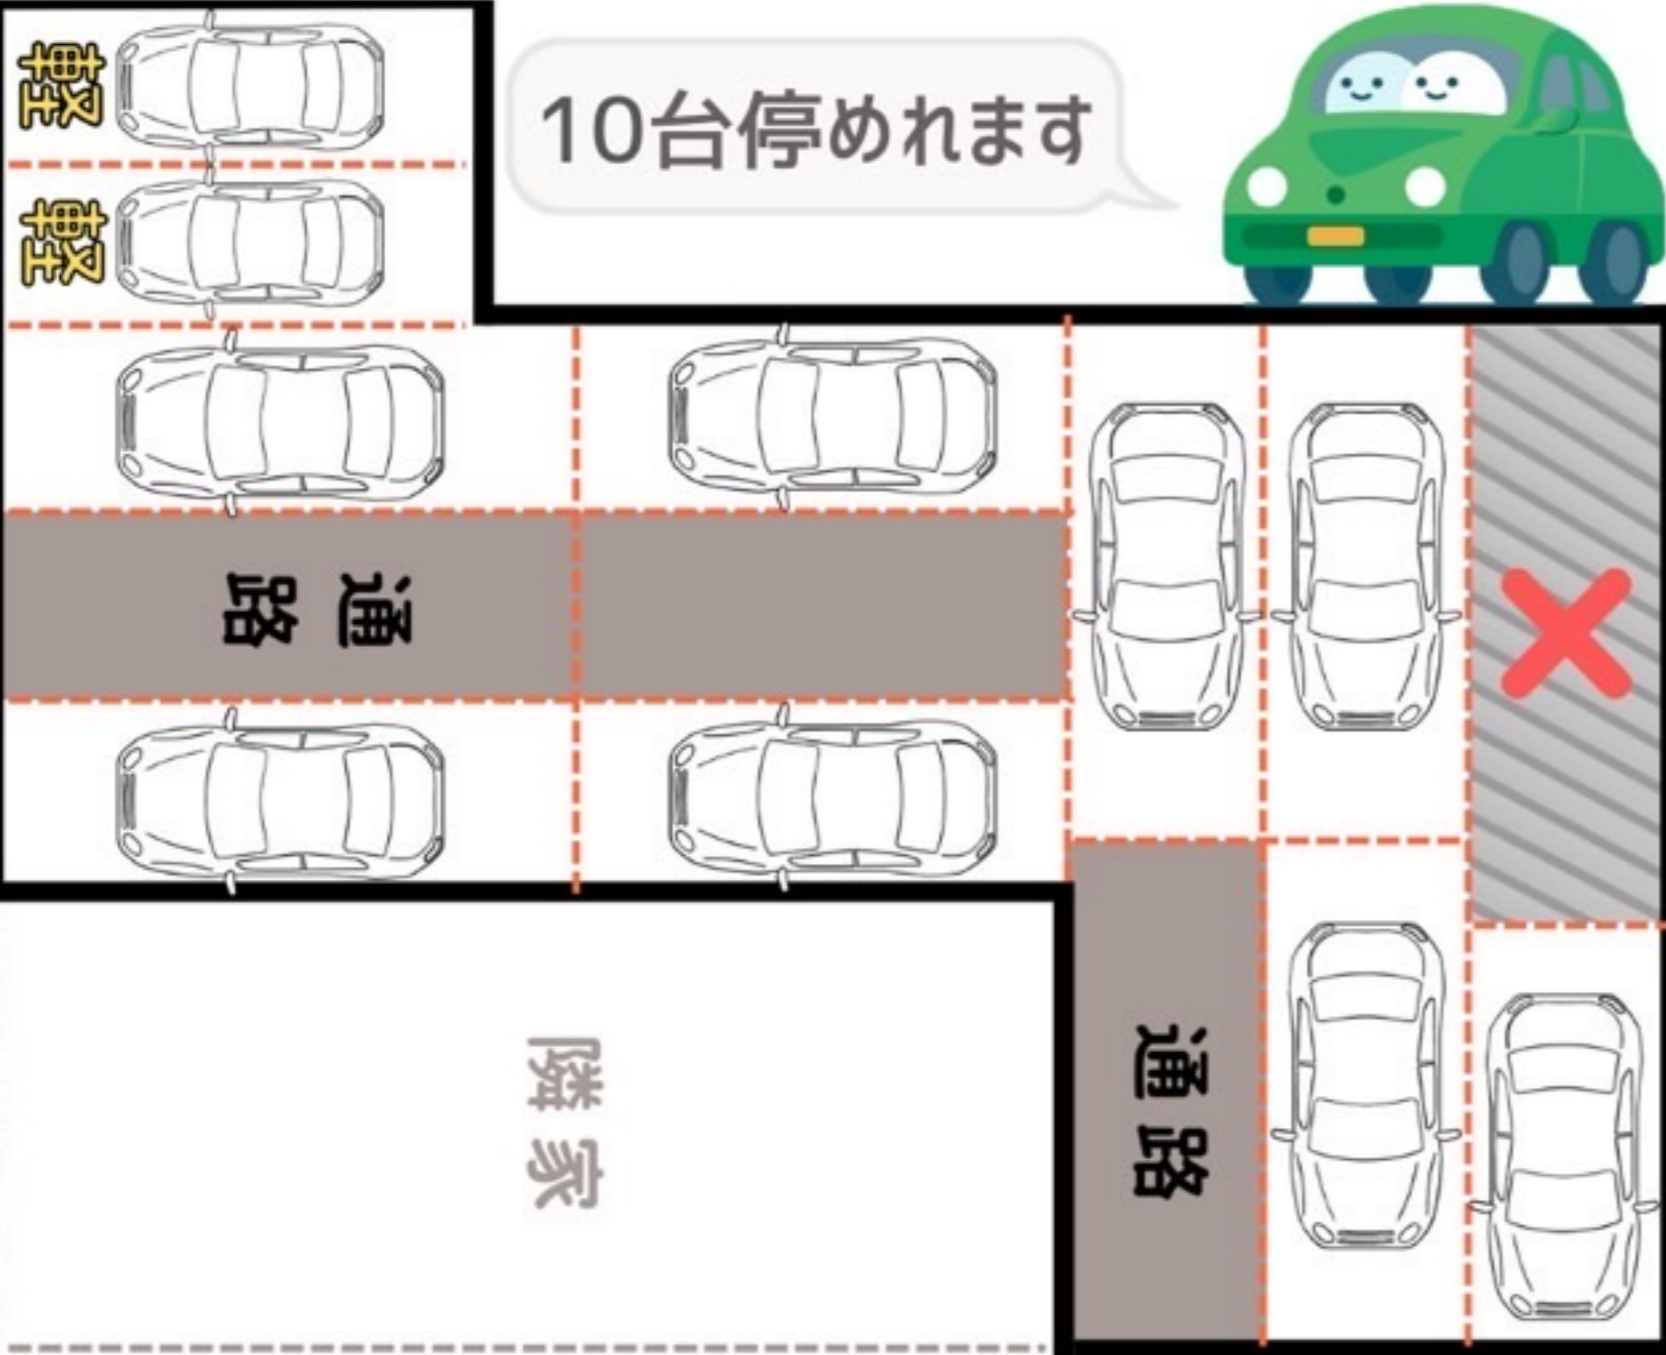

# 駐車場のご案内

- **体操場の目の前にある駐車場は乗り降り専用スペース  
体験の方の駐車スペースとなります。原則「停車」のみ**
- **場所取りの為にレッスン開始から20分以上前の停車はご遠慮下さい**
- 学校の前の道が時間指定で7:30~9:00が車両侵入禁止となっております。  
その為土曜日の小学生コースは体操場の前の駐車場に停めて頂いて大丈夫です。
- 前後になる箇所は、前に停めた方はすぐに出れるようご協力をお願いいたします。
- アイドリングストップのご協力をお願いします。
- 川側での乗り降りはご遠慮ください。