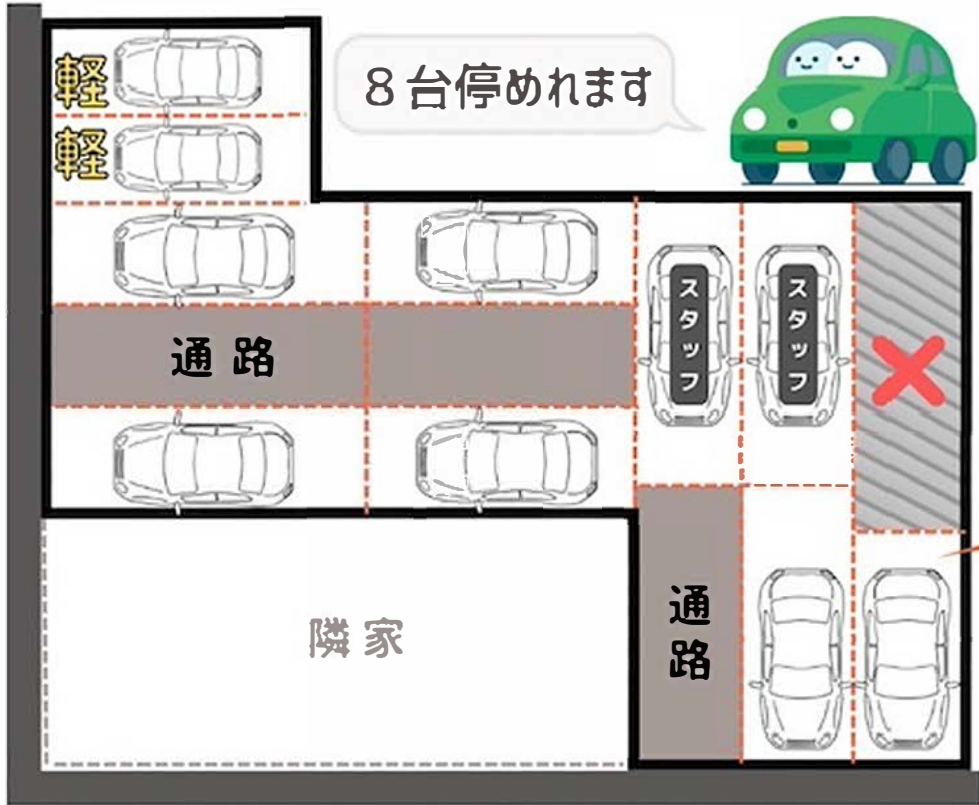

# 駐車場のご案内

- 体操場の目の前にある駐車場は乗り降り専用スペース  
体験の方の駐車スペースとなります。
- 場所取りの為にレッスン開始から20分以上前の停車はご遠慮下さい
- 学校の前の道が時間指定で7:30~9:00が車両優入禁止となっております。  
その為土曜日の小学生コースは体操場の前の駐車場に停めて頂いて大丈夫です。
- 幼児コースで小さなお子様をお連れの方も  
体操場前の駐車場停めて頂いて構いませんので張り合ってください。
- 川治いは一方通行となっております。

TKC 体操クラブ

中原八幡宮

中原公園

7:30~9:00

真颯館高等学校

志明館小学校

ナフコ

駐車場